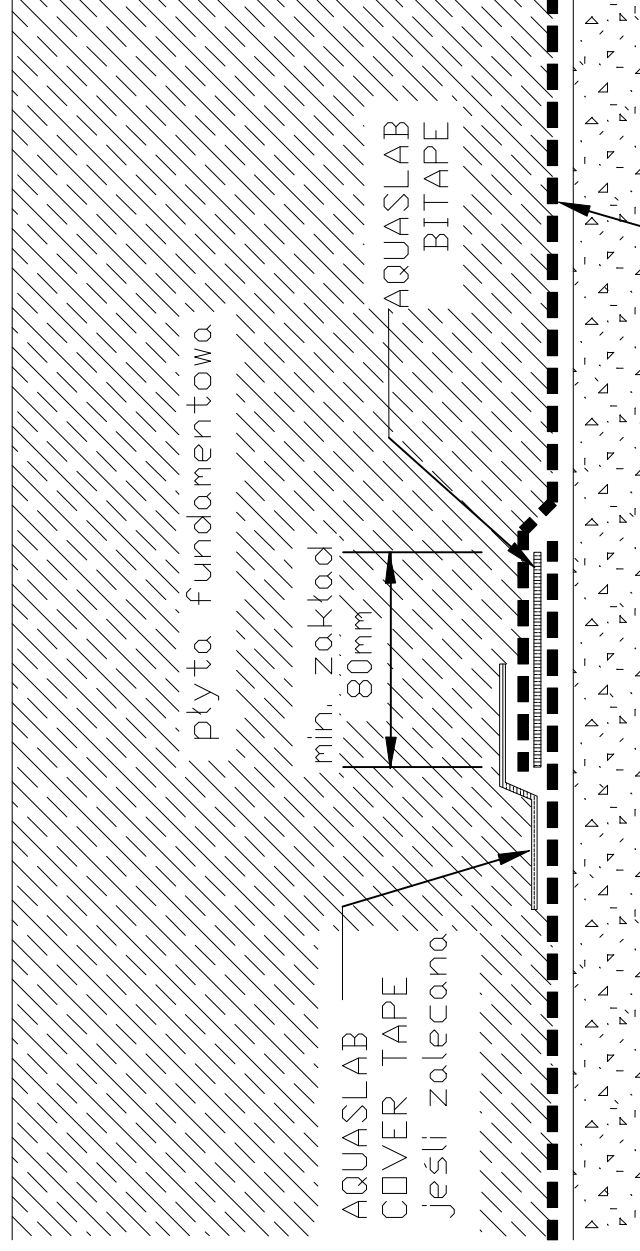

W razie wątpliwości skontaktuj się z działem technicznym.

DETAL MOCOWANIA BEZ ZAKŁADU KLEJĄCEGO POD POWIERZCHNIĄ PŁYTY

FP001

AQUA TECH

Rysunek nie skalowany. Waterproofing solutions