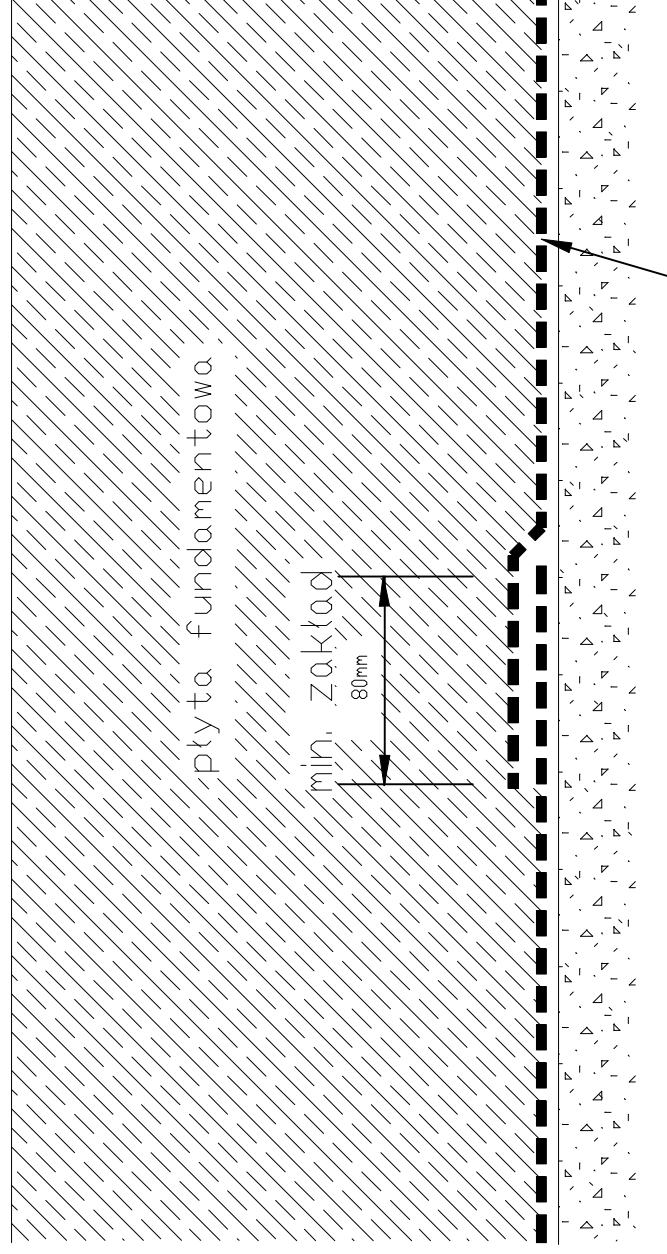

## DETAL MOCOWANIA Z ZAKŁADEM KLEJĄCYM POD POWIERZCHNIĄ PŁYTY

FP002

AQUA TECH

Rysunek nie skalowany. Waterproofing solutions