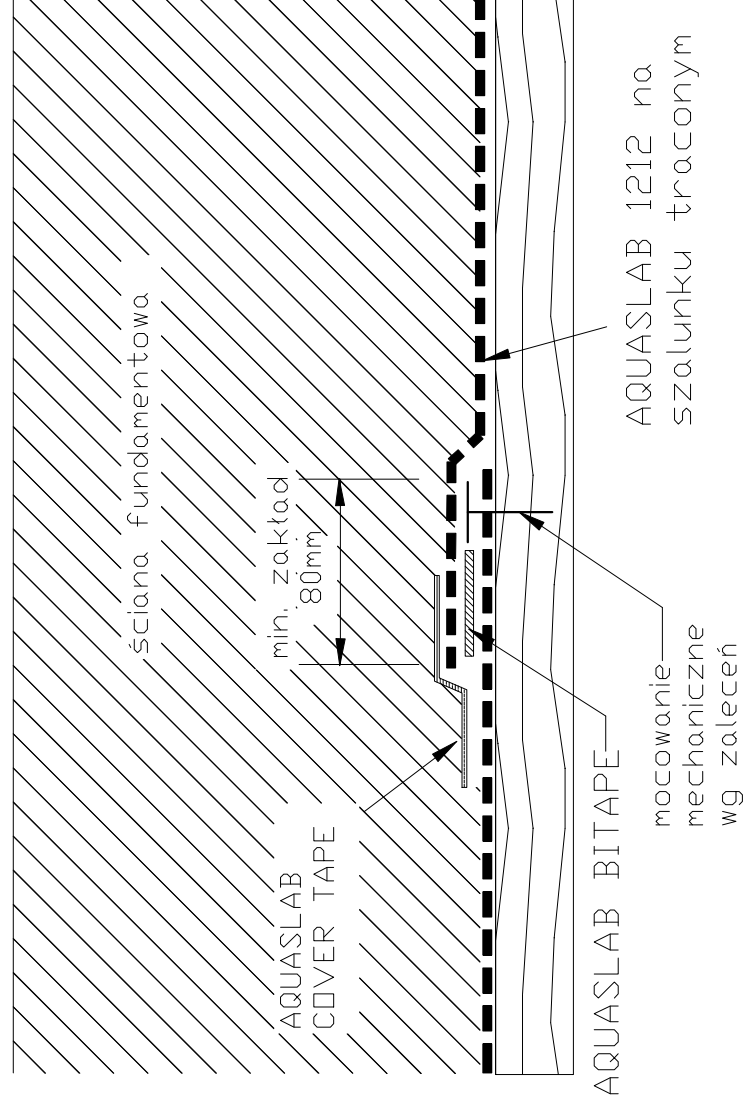

W razie wątpliwości skontaktuj się z działem technicznym.

DETAL MOCOWANIA BEZ ZAKŁADU KLEJĄCEGO NA POWIERZCHNI PIONOWEJ

FS003

AQUA TECH

Rysunek nie skalowany. Waterproofing solutions