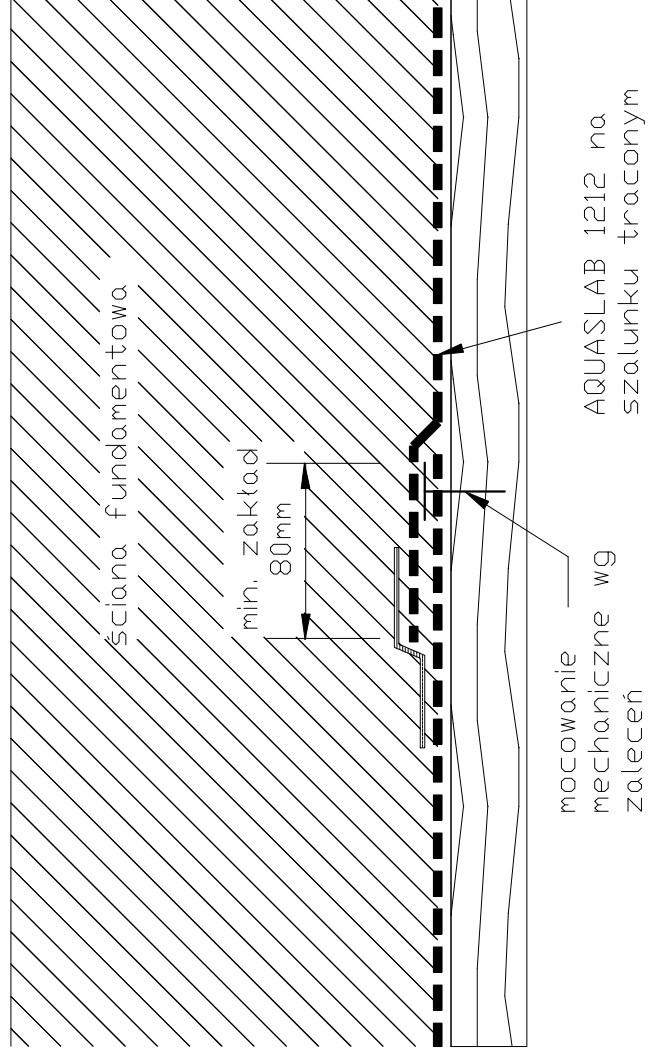

W razie wątpliwości skontaktuj się z działem technicznym.

DETAL MOCOWANIA Z ZAKŁADEM KLEJĄCYM NA POWIERZCHNI PIONOWEJ

FS004

AQUA TECH

Rysunek nie skalowany. Waterproofing solutions