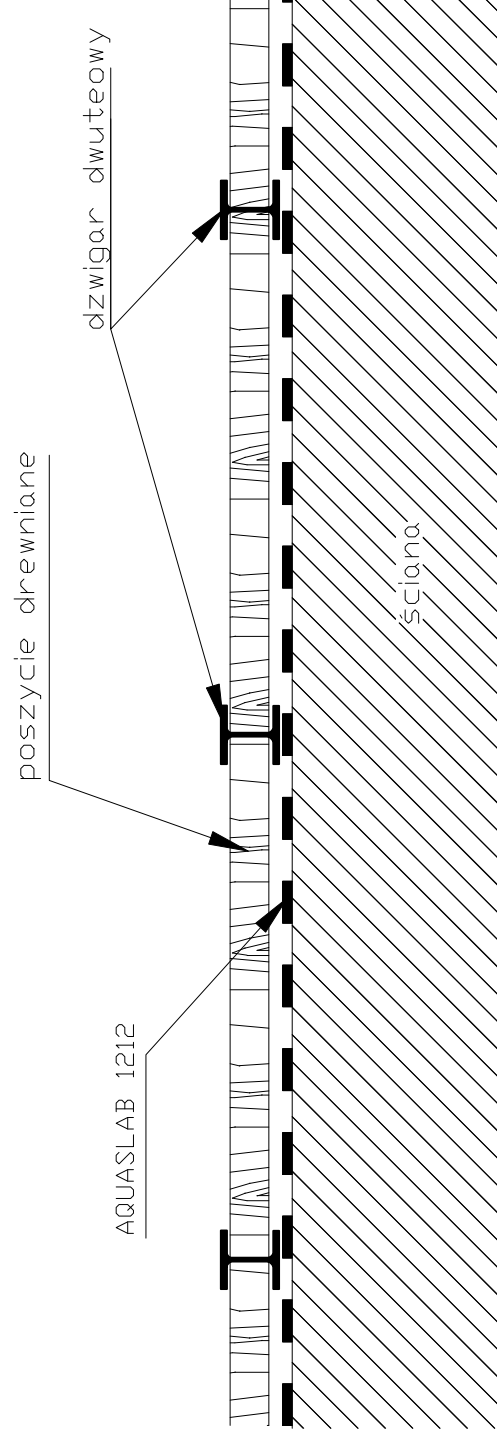

W razie wątpliwości skontaktuj się z działem technicznym.

DETAL IZOLACJI ŚCIAN NA DESKOWANIU TRACONYM

Ścianka berlińska

FS005

AQUA TECH

Rysunek nie skalowany. Waterproofing solutions