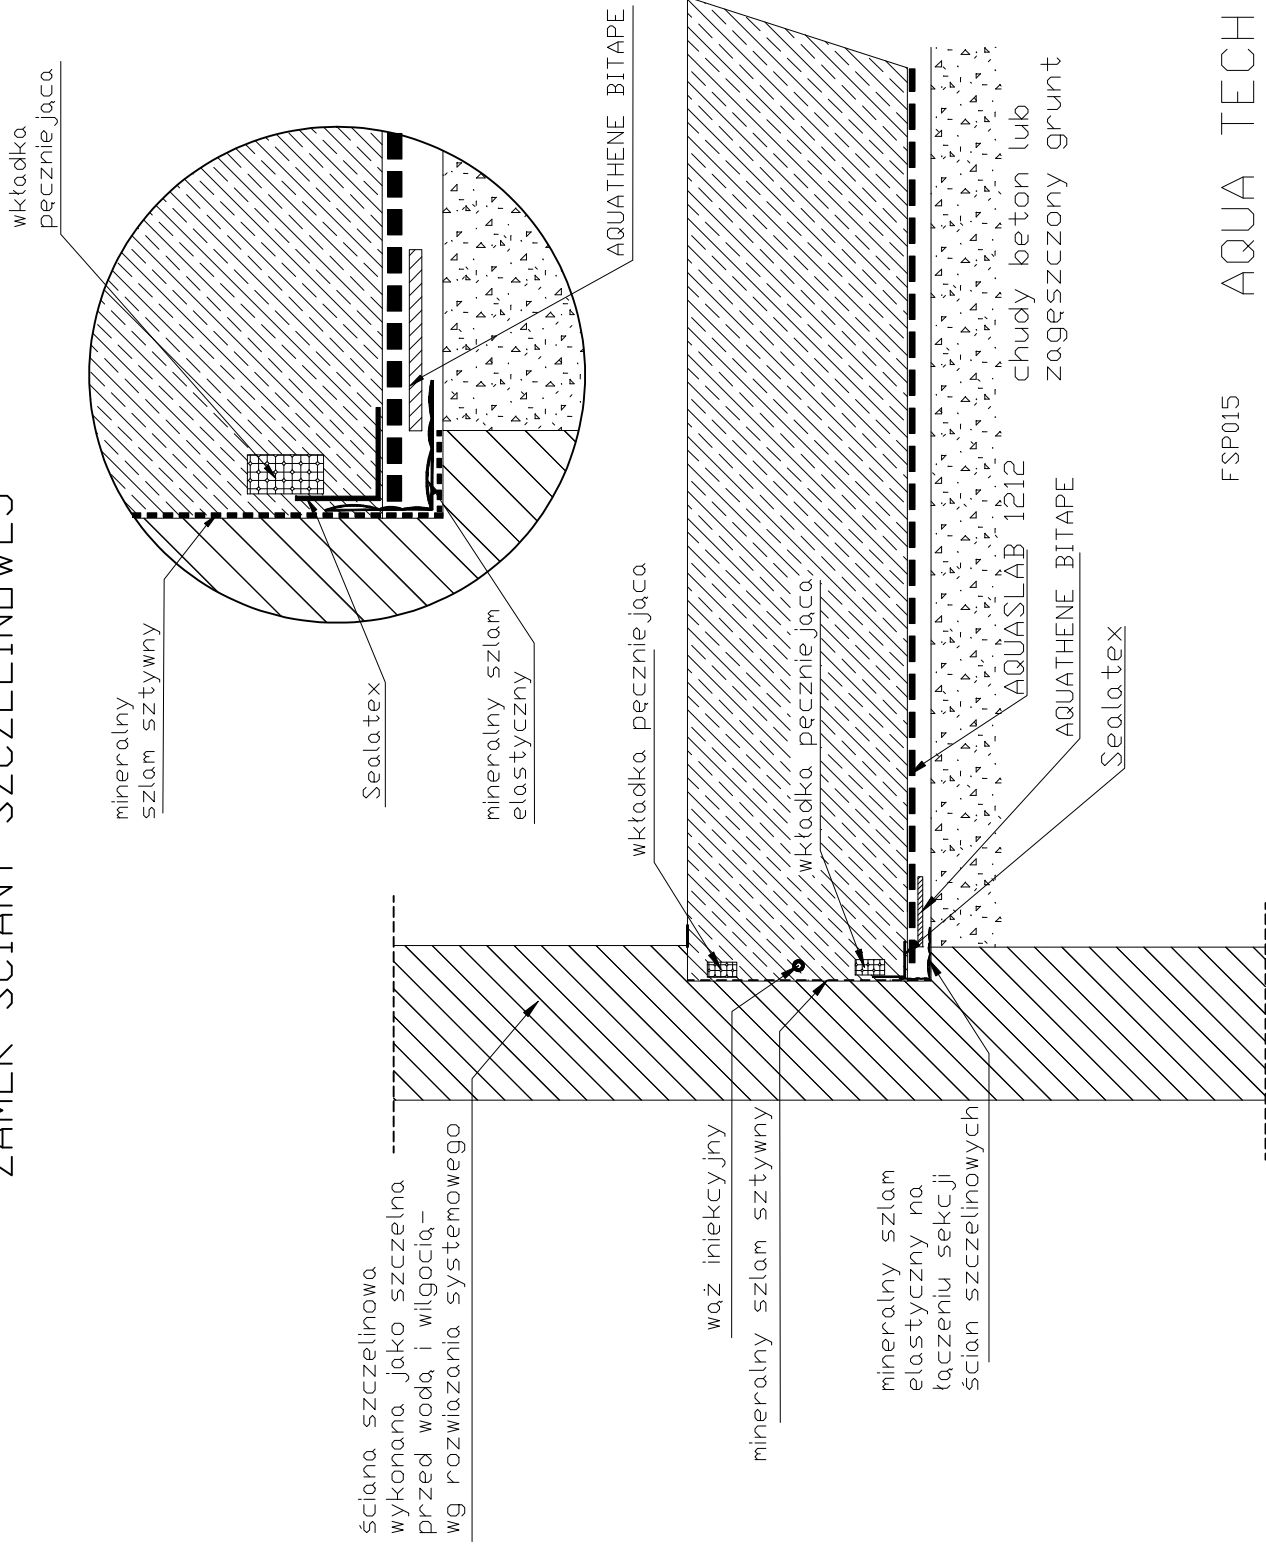

W razie wątpliwości skontaktuj się z działem technicznym.

## ZAMEK ŚCIANY SZCZELINOWEJ

FSP015

AQUA TECH

Rysunek nie skalowany. Waterproofing solutions